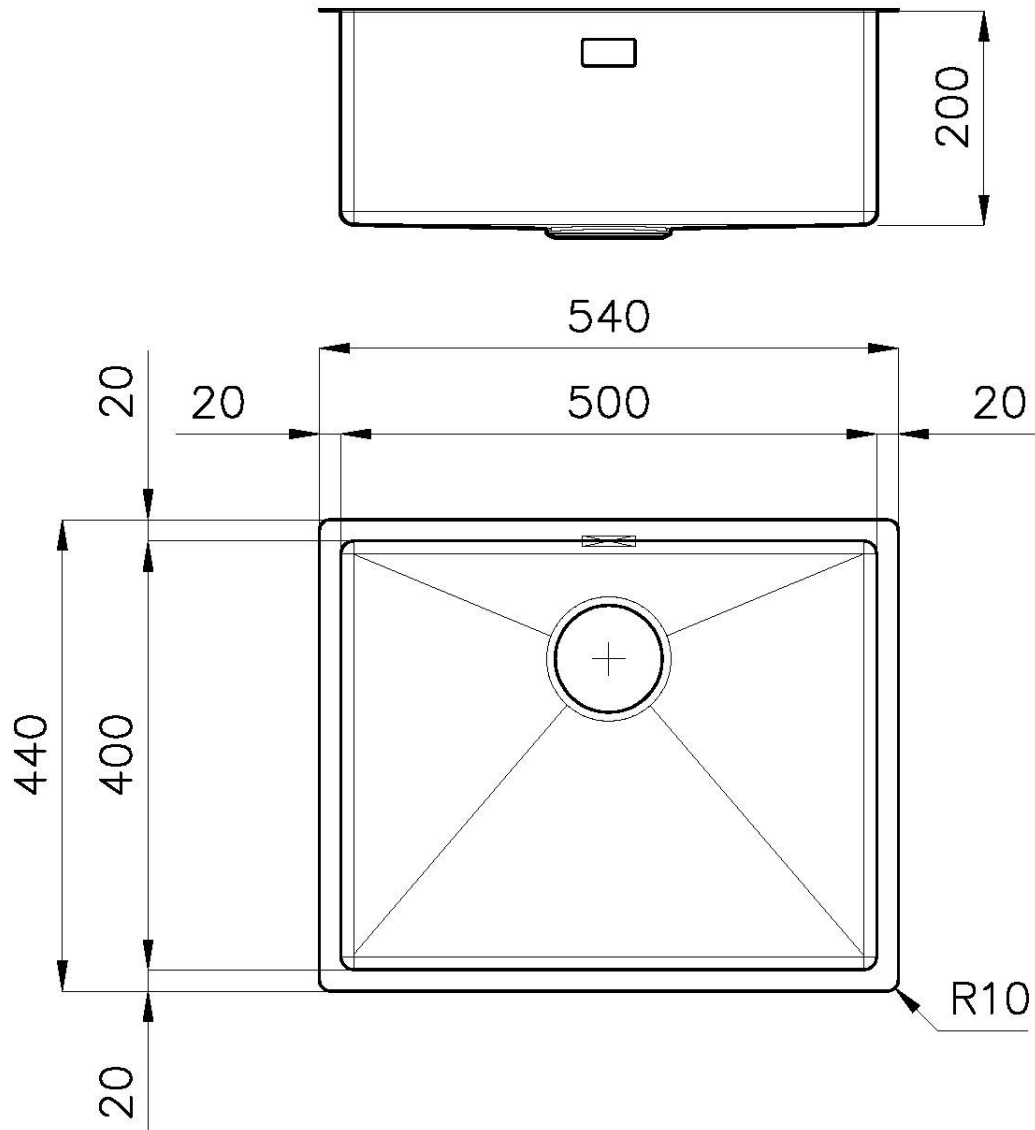

DETTAGLI

Materiale Acciaio inox AISI 304

Finitura PVD

Colorazione Gun Metal

Texture Fumé

Bordo Installazione Sottotop

Base 60 cm

Dimensioni 540 x 440 mm

Misura vasca 500 x 400 mm

Larghezza 54 cm

Foro incasso Vedi scheda tecnica

Numero vasche 1 vasca

Dotazioni standard Ganci di fissaggio, piletta, troppo-pieno e sifone, Imballo in scatola

Gocciolatoio No

Fori Mixer Nessun foro di serie

Piletta Piletta SPACE 3,5"

DATI TECNICI

8100 617
POSIZIONATA A FILO VASCA / EDGE POSITIONING

8100 617
POSIZIONATA SUL FONDO / BOTTOM POSITIONING

GALLERIA FOTOGRAFICA

IN DOTAZIONE

Griglia Black
8100 617

ACCESSORI OPZIONALI