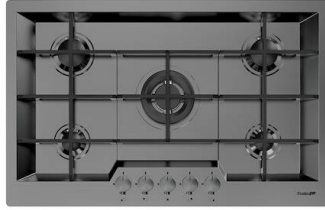

Piano cottura KE Gun Metal
7601 632