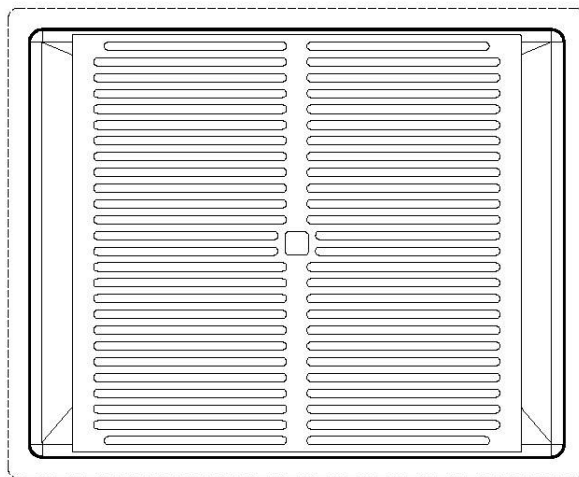

8100 617
POSIZIONATA A FILO VASCA / EDGE POSITIONING